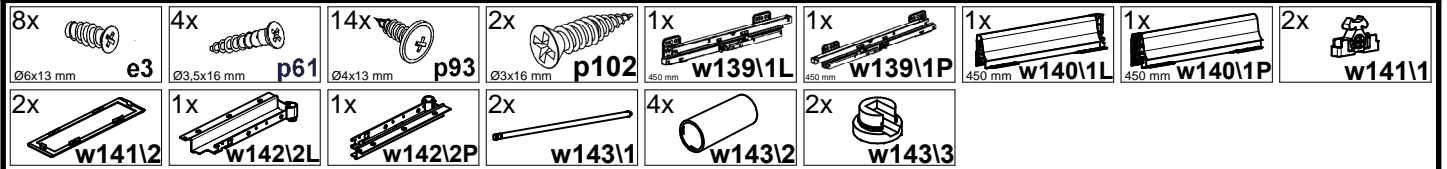

**A****FAMILY LINE****K10-SMARTBOX\_40W**

A	B	C	D
1	K10-1307	286	445
2	K10-1313	277	180

A	B	C	D
3	-	396	284

**1****2**